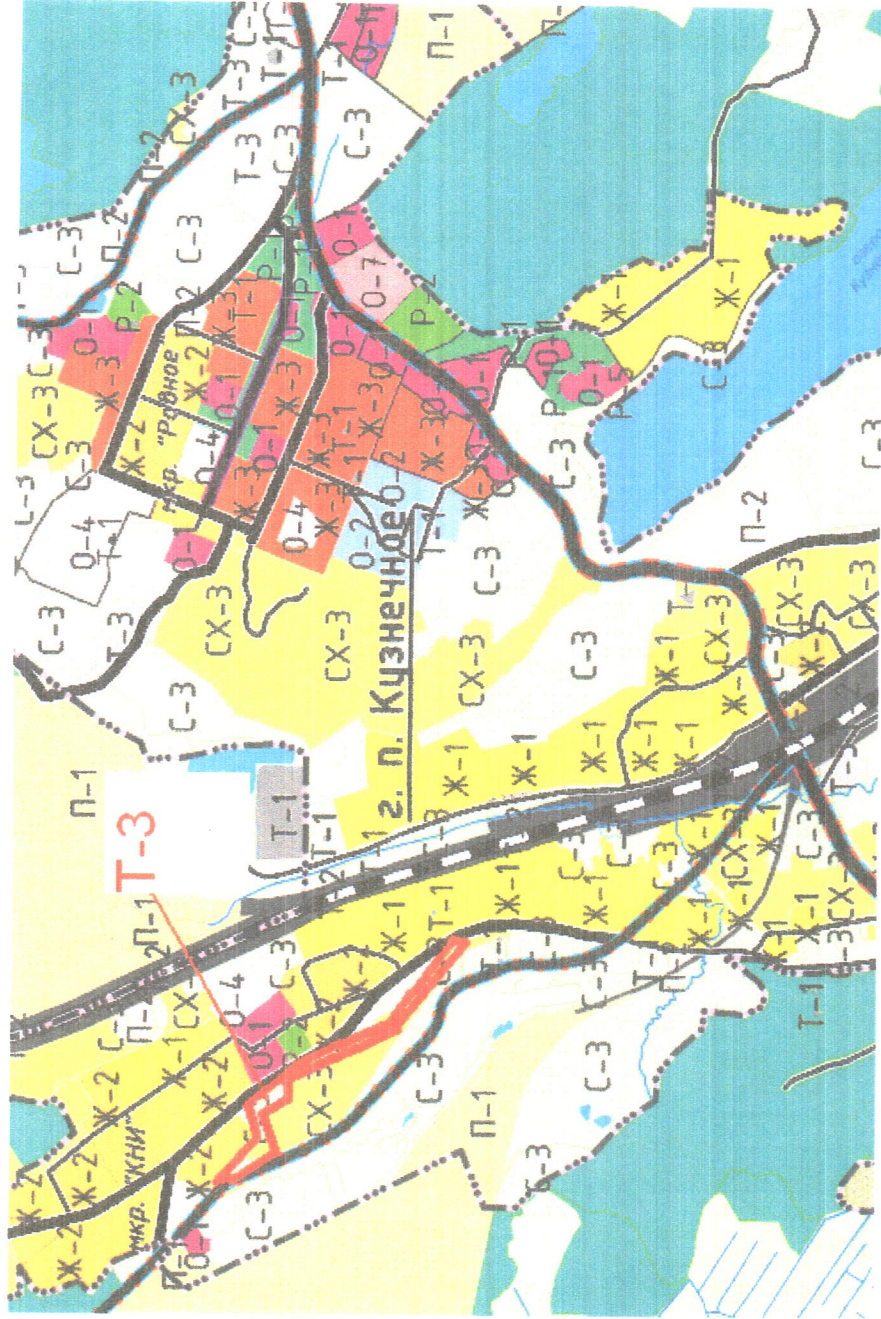

Приложение № 20 к Решению Совета депутатов
МО Кузнецинское городское поселение
МО Приозерский муниципальный район
Ленинградской области
№ 226 от 29.08.2014 г.

План-схема изменения типа частей территориальных зон

в отношении земельного участка расположенного по адресу:
Ленинградская область, Приозерский район, Кузнецинское городское поселение, пгт Кузнецкое, мкр-н «КНП».

Изменяемая часть территориальной зоны