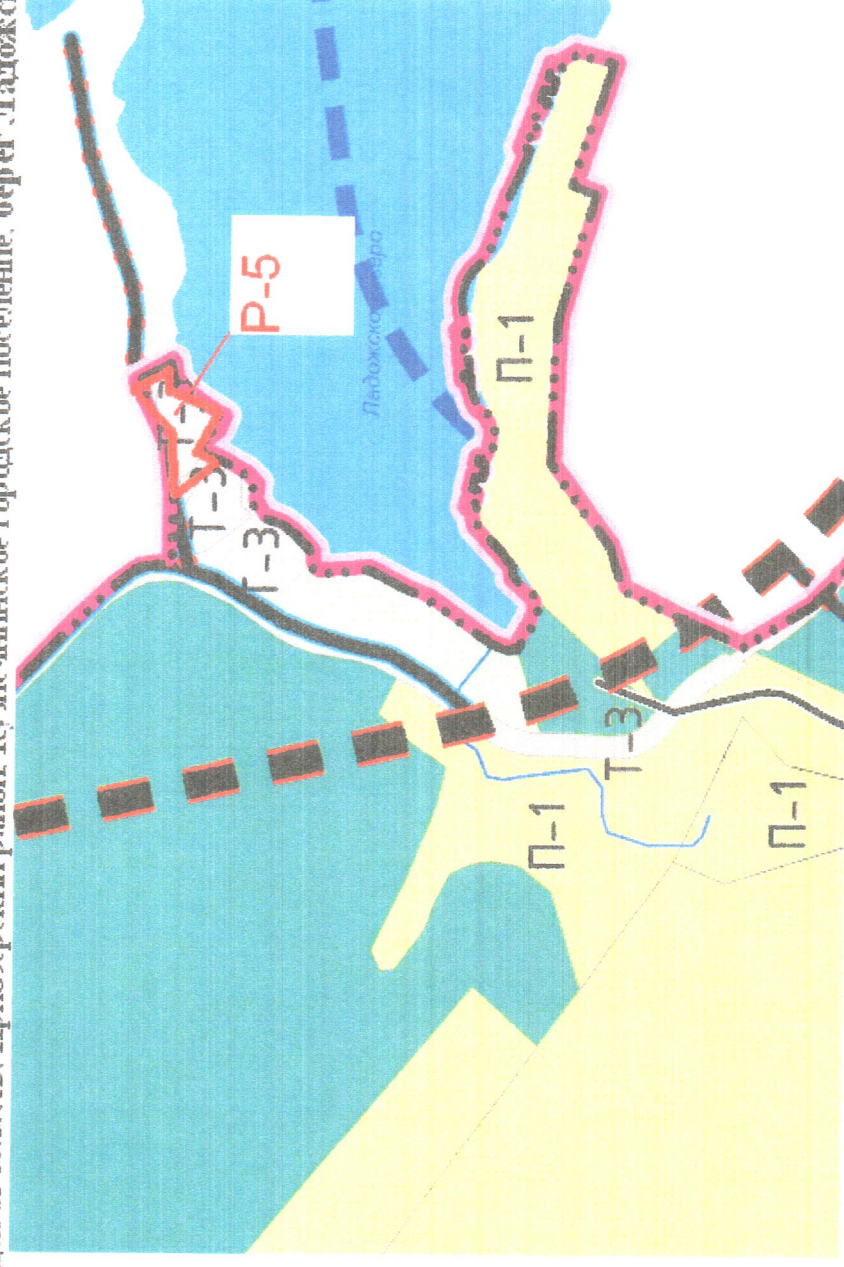

Приложение № 22 к Решению Совета депутатов
МО Кузнецкий район
МО Приозерский муниципальный район
Ленинградской области
№ 226 от 29.08.2014 г.

План-схема изменения типа части территориальной зоны
в отношении земельного участка расположенного по адресу
Ленинградская область, Приозерский район, Кузнецкий районское поселение, берег Ладожского озера

— - Изменяемая часть территориальной зоны