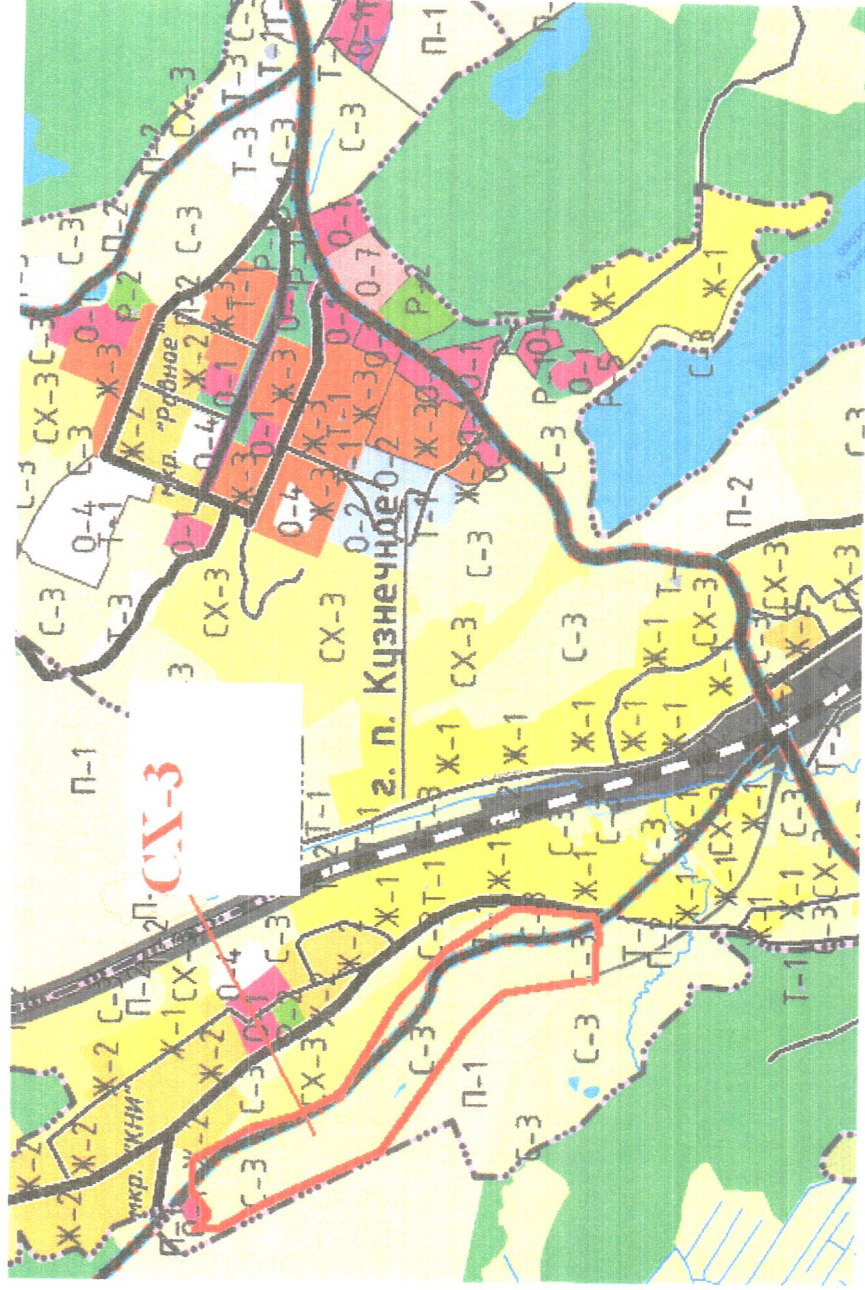

Приложение № 21 к Решению Совета депутатов
МО Кузнецинское городское поселение
МО Приозерский муниципальный район
Ленинградской области

План-схема изменения типа части территориальной зоны

в отношении земельного участка расположенного по адресу

Ленинградская область, Приозерский район, Кузнецинское городское поселение, штт Кузнецинское, мкр-н «КНИ»

- Изменяемая часть территориальной зоны