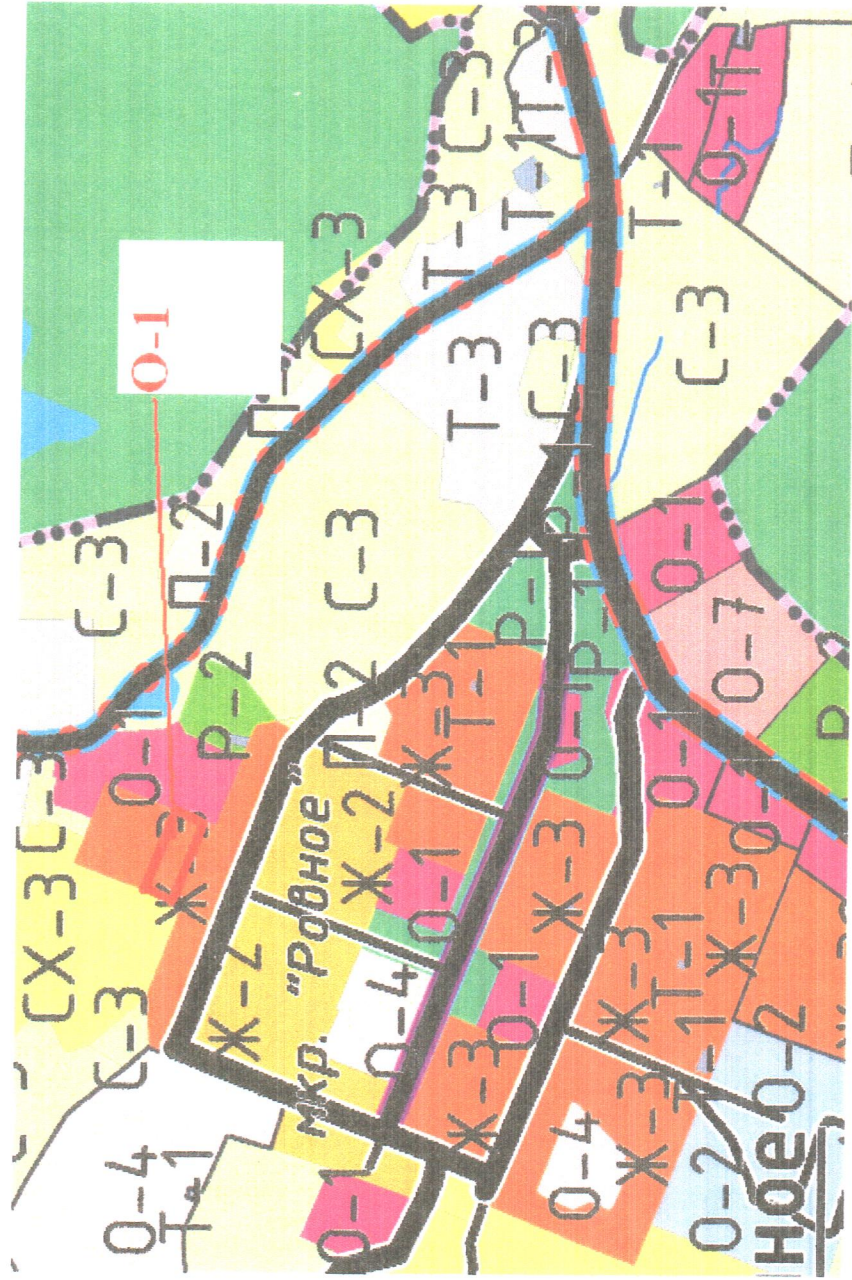

Приложение № 24 к Решению Совета депутатов
МО Кузнецинское городское поселение
МО Приозерский муниципальный район
Ленинградской области
№ 226 от 29.08.2014 г.

План-схема изменения типа части территориальной зоны

в отношении земельного участка расположенного по адресу:

Ленинградская область, Приозерский район, Кузнецинское городское поселение, штт Кузнецинское, мкр-н «Ровное», ул. Ладожская

— Изменяемая часть территориальной зоны