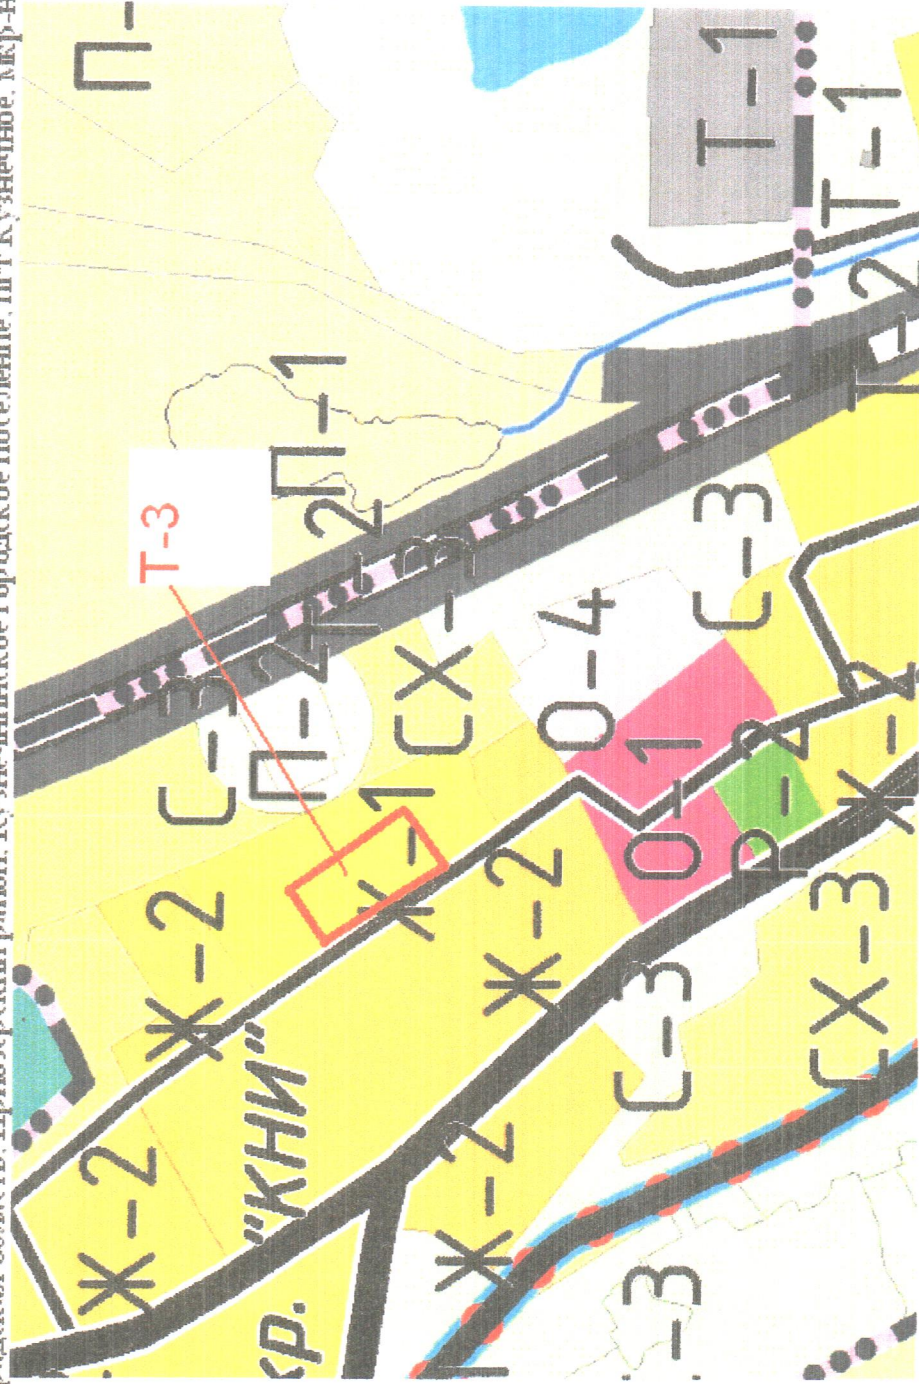

Приложение № 18 к Решению Совета депутатов
МО Кузнецинское городское поселение
МО Приозерский муниципальный район
Ленинградской области
№ 226 от 29.08.2014 г.

План-схема изменения типа части территориальной зоны
в отношении земельного участка расположенного по адресу:

Ленинградская область, Приозерский район, Кузнецинское городское поселение, пгт Кузнецкое, мкр-н «КНИ»

□ - Изменяемая часть территориальной зоны