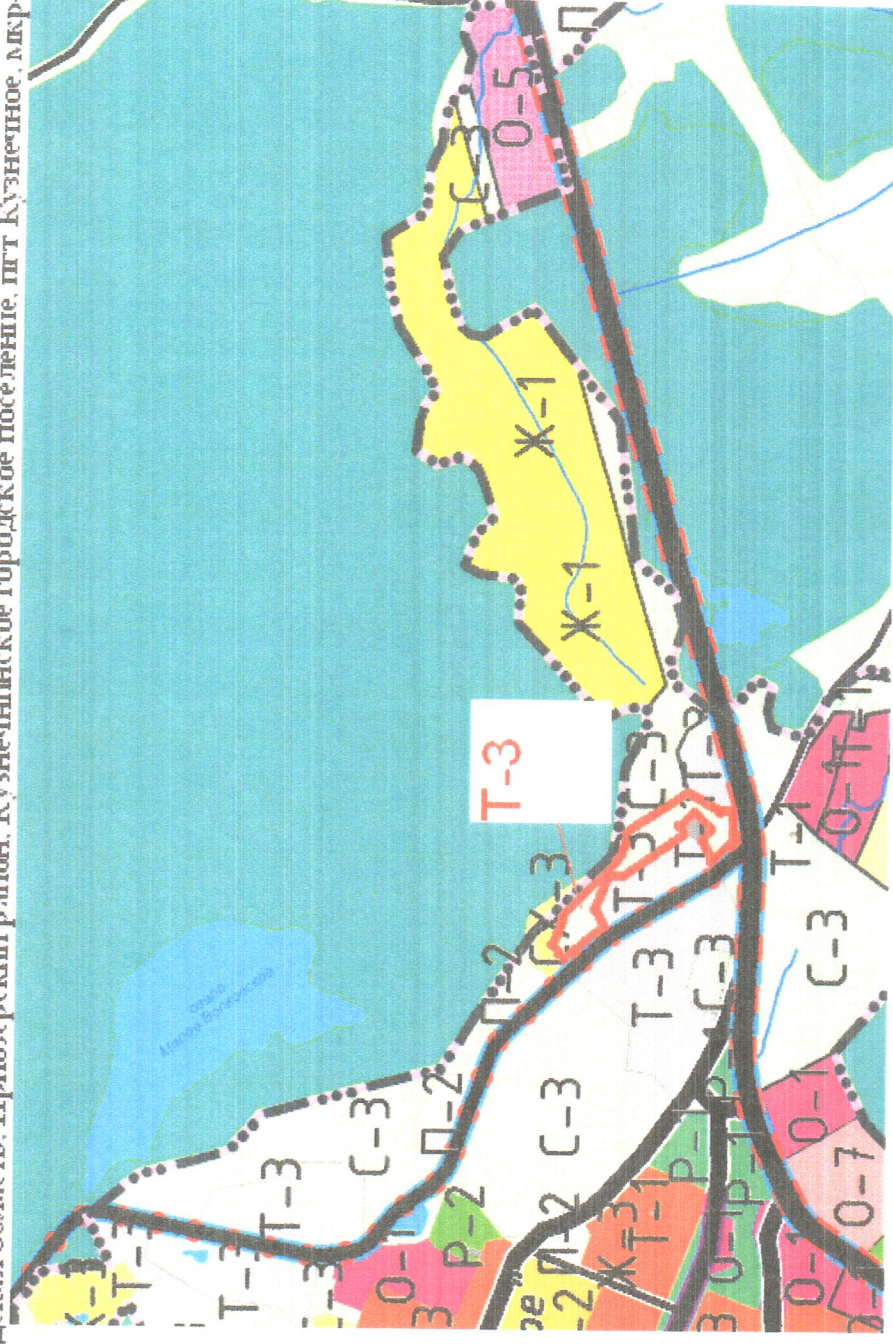

Приложение № 3 к Решению Совета депутатов
МО Кузнецинское городское поселение
МО Приозерский муниципальный район
Ленинградской области
№ 226 от 09.08.2014 г.

План-схема изменения типа территориальной зоны
в отношении земельного участка расположенного по адресу:
Ленинградская область, Приозерский район, Кузнецинское городское поселение, п/т Кузнецкое, мкр-н «Ровное».

Приложение № 5 к Решению Совета депутатов
МО Кузнецинское городское поселение
МО Приозерский муниципальный район
Ленинградской области
№ 226 от 29.08.2014 г.

План-схема изменения типа территориальной зоны
в отношении земельного участка расположенного по адресу:
Ленинградская область, Приозерский район, Кузнецинское городское поселение, п/т Кузнецинское, мкр-н «Ровное»

в отношении земельного участка расположенного по адресу

Ленинградская область, Приозерский район, Кузнецинское городское поселение, п/т Кузнецкое, мкр-н «Ровное»

— - Изменяемая часть территориальной зоны

в отношении земельного участка расположенного по адресу:

Ленинградская область, Приозерский район, Кузнецинское городское поселение, п/т Кузнецкое, мкр-н «Ровное»

 - Изменяемая часть территориальной зоны