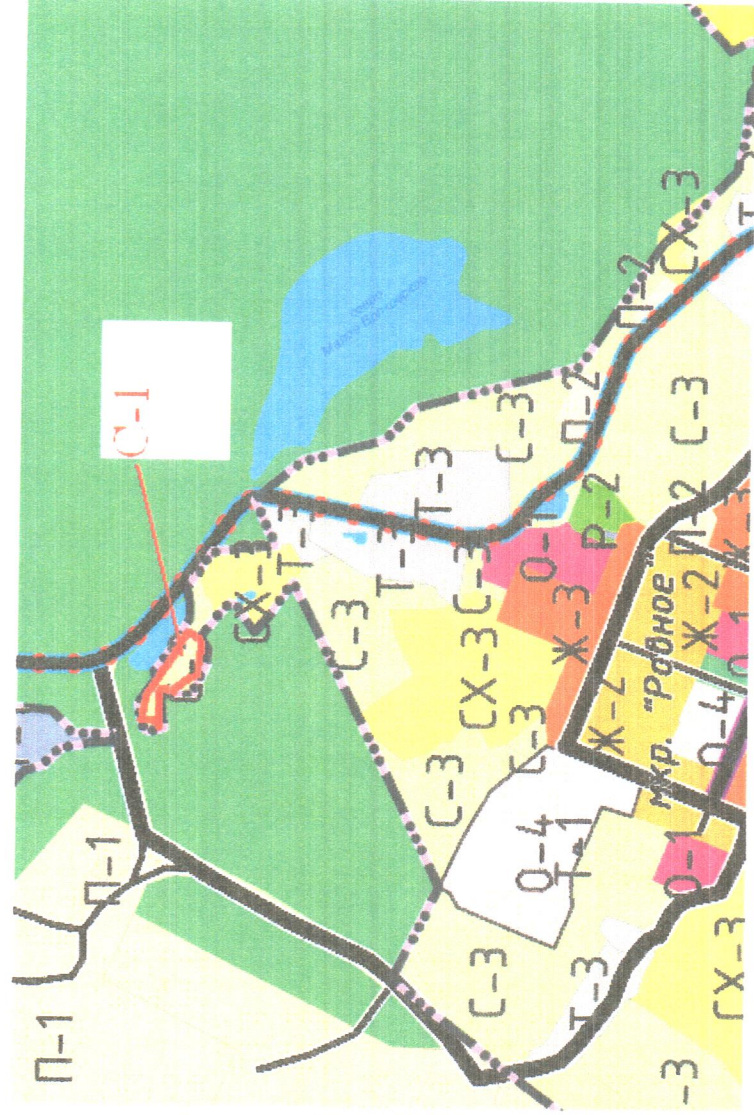

Приложение № 19 к Решению Совета депутатов
МО Кузнецнинское городское поселение
МО Приозерский муниципальный район
Ленинградской области

План-схема изменения типа части территориальной зоны

В отношении земельного участка, расположенного по адресу:

Ленинградская область, Приозерский район, Кузнецнинское городское поселение, пгт Кузнецкое, мкр-н «Ровное»

- Изменяемая часть территориальной зоны