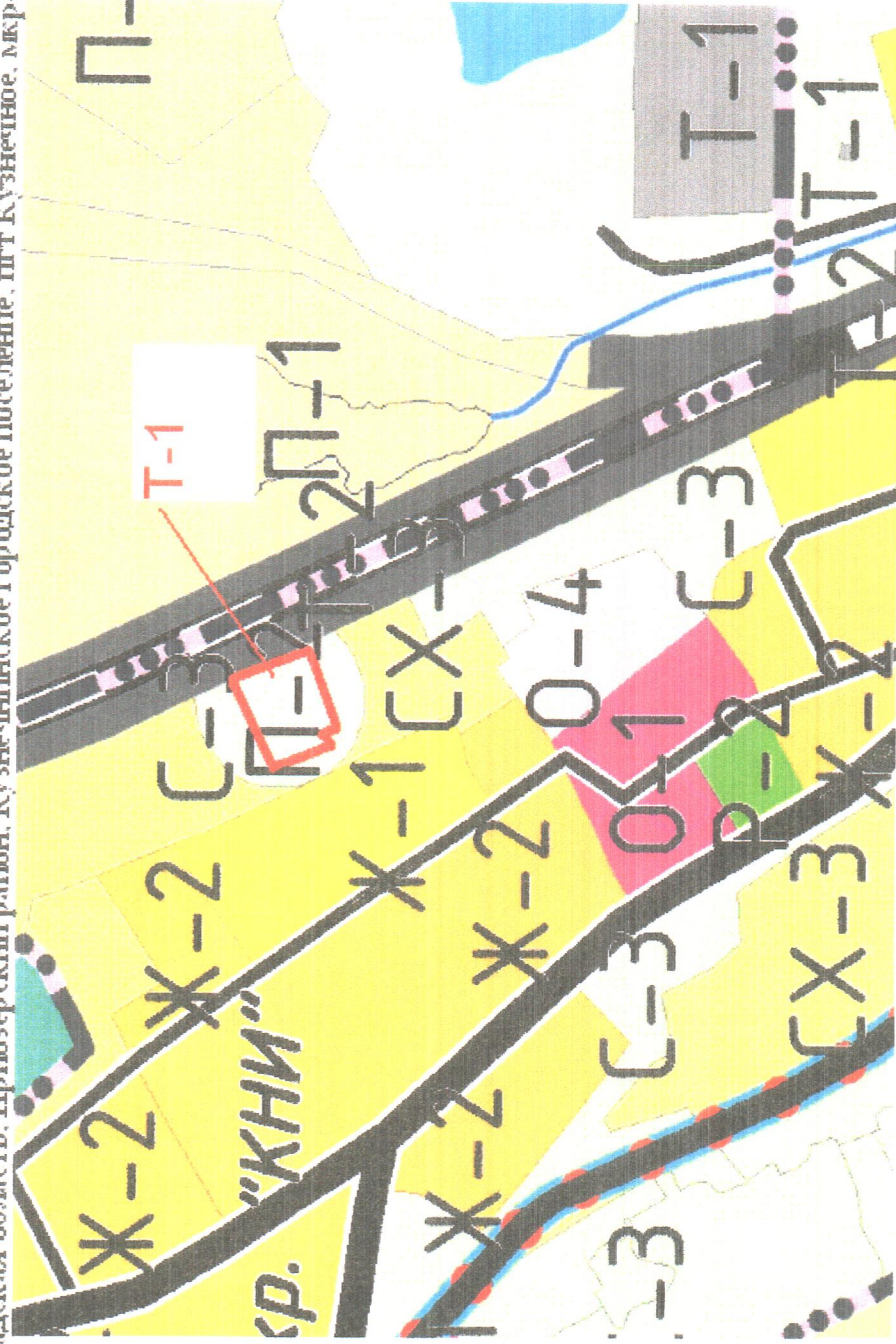

Приложение № 17 к Решению Совета депутатов
МО Кузнецкий район городского поселения
МО Приозерский муниципальный район
Ленинградской области
№ 226 от 29.08.2014 г.

План-схема изменения типа территориальной зоны

в отношении земельного участка расположенного по адресу
Ленинградская область, Приозерский район, Кузнецкий район, мкр-н «КНИ», пр.т. Кузнецкое, мкр-н «КНИ»

- Изменяемая часть территориальной зоны