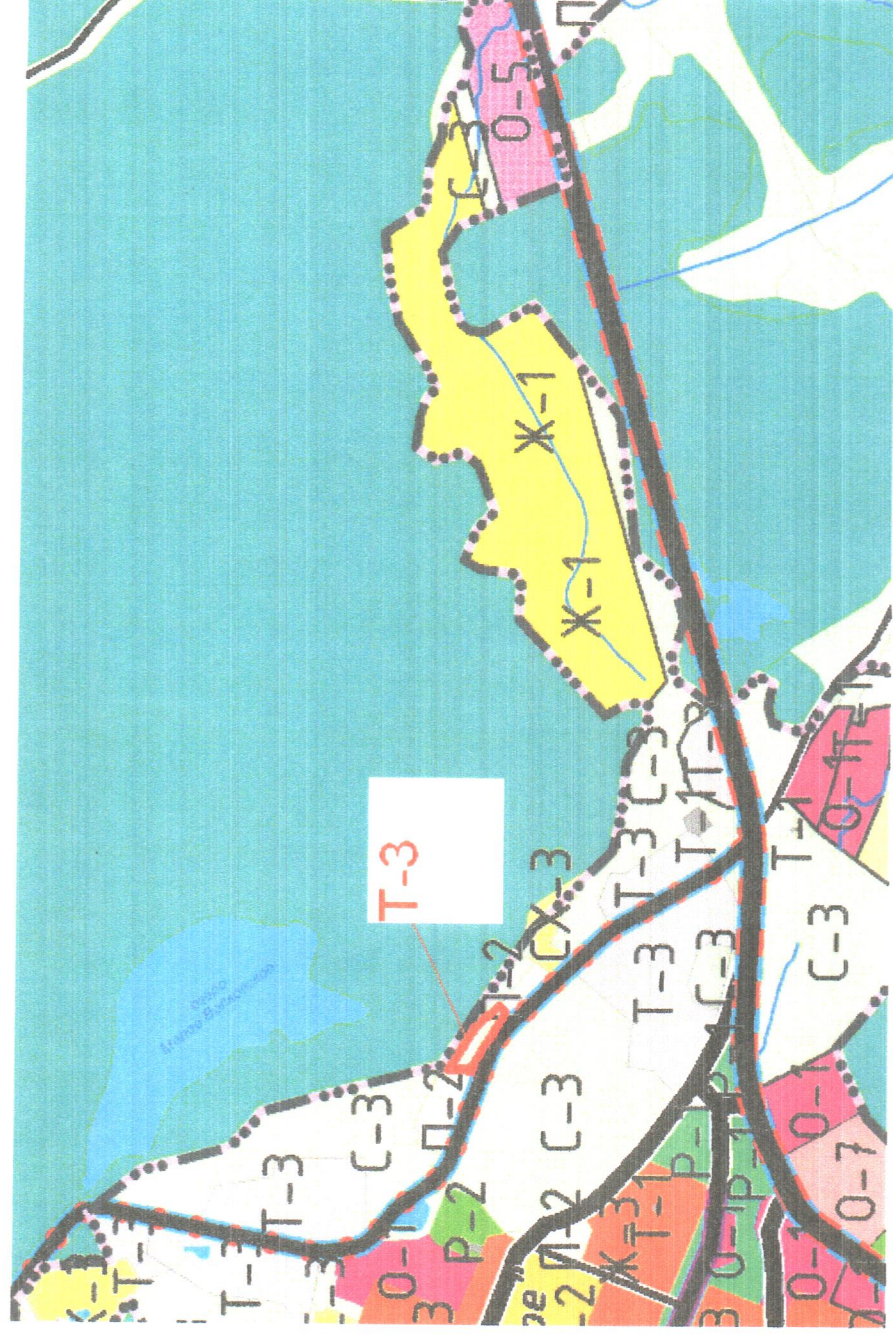

Приложение № 3 к Решению Совета депутатов
МО Кузнецинское городское поселение
МО Приозерский муниципальный район
Ленинградской области
№ 226 от 09.08.2014 г.

План-схема изменения типа территориальной зоны
в отношении земельного участка расположенного по адресу:
Ленинградская область, Приозерский район, Кузнецинское городское поселение, п/т Кузнецкое, мкр-н «Ровное».

Приложение № 5 к Решению Совета депутатов
МО Кузнецинское городское поселение
МО Приозерский муниципальный район
Ленинградской области
№ 226 от 29.08.2014 г.

План-схема изменения типа территориальной зоны
в отношении земельного участка расположенного по адресу:
Ленинградская область, Приозерский район, Кузнецинское городское поселение, п/т Кузнецинское, мкр-н «Ровное»

в отношении земельного участка расположенного по адресу

Ленинградская область, Приозерский район, Кузнецинское городское поселение, п/т Кузнецкое, мкр-н «Ровное»

— - Изменяемая часть территориальной зоны

в отношении земельного участка расположенного по адресу:

Ленинградская область, Приозерский район, Кузнецинское городское поселение, п/т Кузнецкое, мкр-н «Ровное»

 - Изменяемая часть территориальной зоны