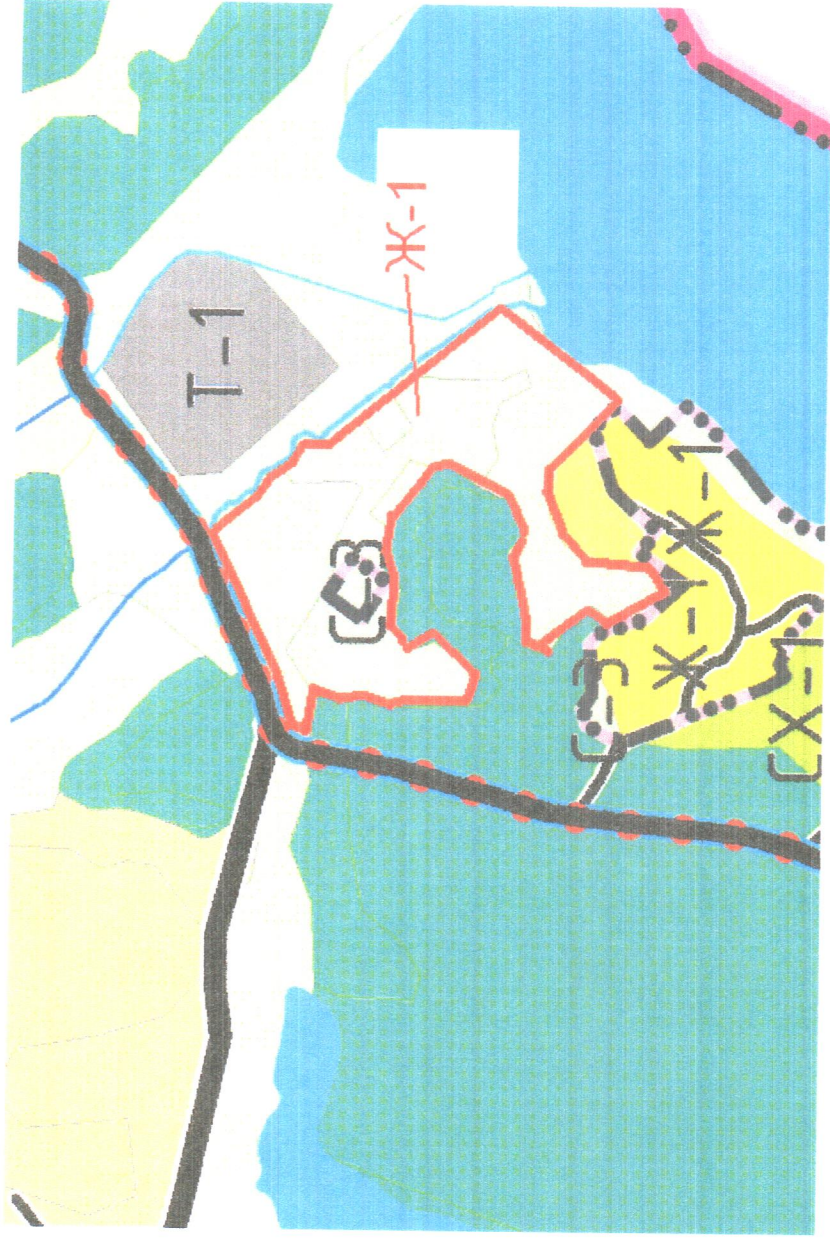

Приложение № 23 к Решению Совета депутатов
МО Кузнецинское городское поселение
МО Приозерский муниципальный район
Ленинградской области
№ 226 от 29.08.2014 г.

План-схема изменения типа части территориальной зоны
в отношении земельного участка расположенного по адресу:
Ленинградская область, Приозерский район, Кузнецинское городское поселение, пос. Боровое

- Изменяемая часть территориальной зоны