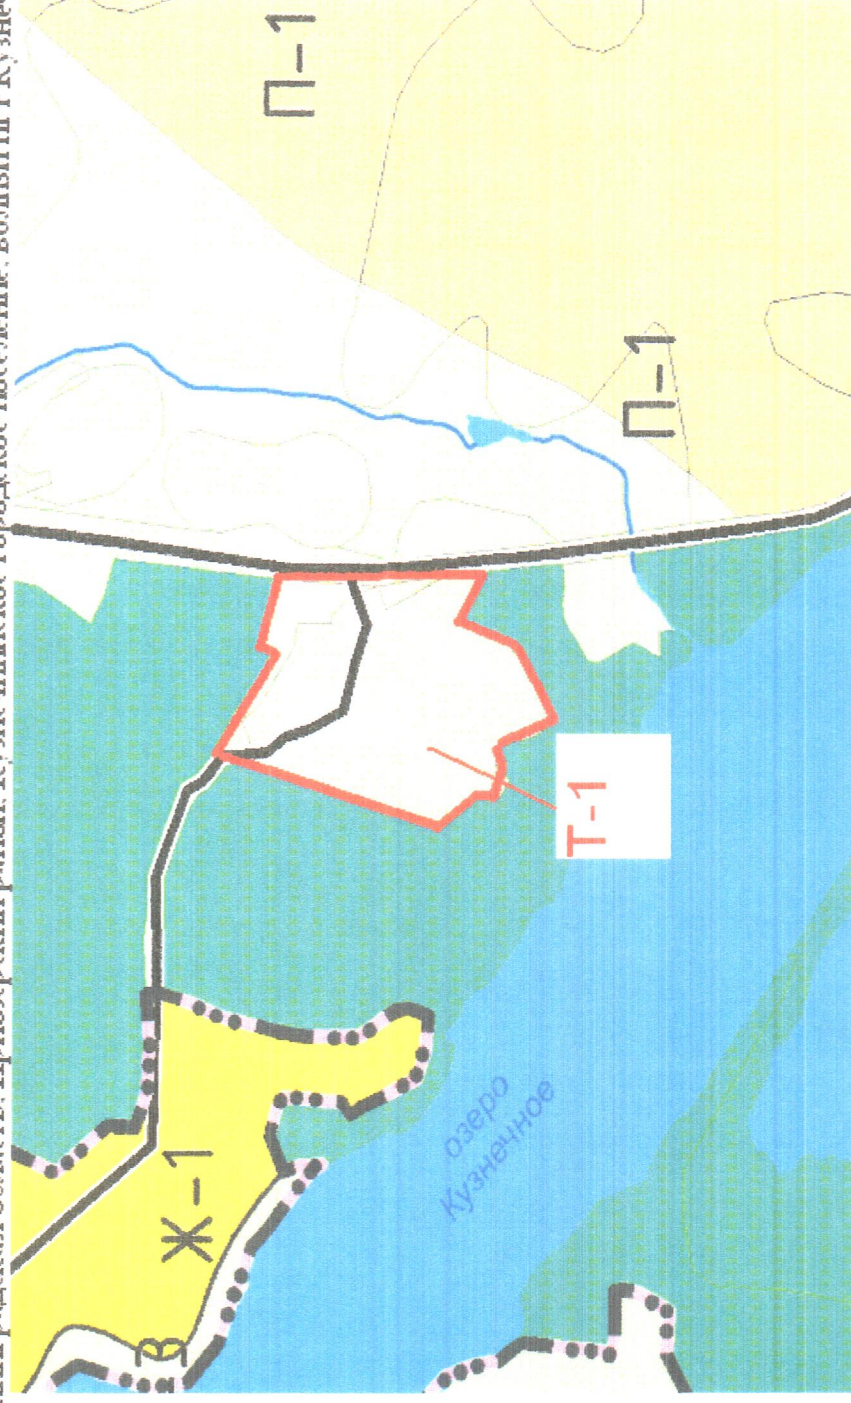

Приложение № 12 к Решению Совета депутатов
МО Кузнецинское городское поселение
МО Приозерский муниципальный район
Ленинградской области
№ 226 от 29.08.2014 г.

План-схема изменения типа частей территориальных зон
в отношении земельного участка расположенного по адресу:
Ленинградская область, Приозерский район, Кузнецинское городское поселение, вблизи ПШТ Кузнецинское

- Изменяемая часть территориальной зоны