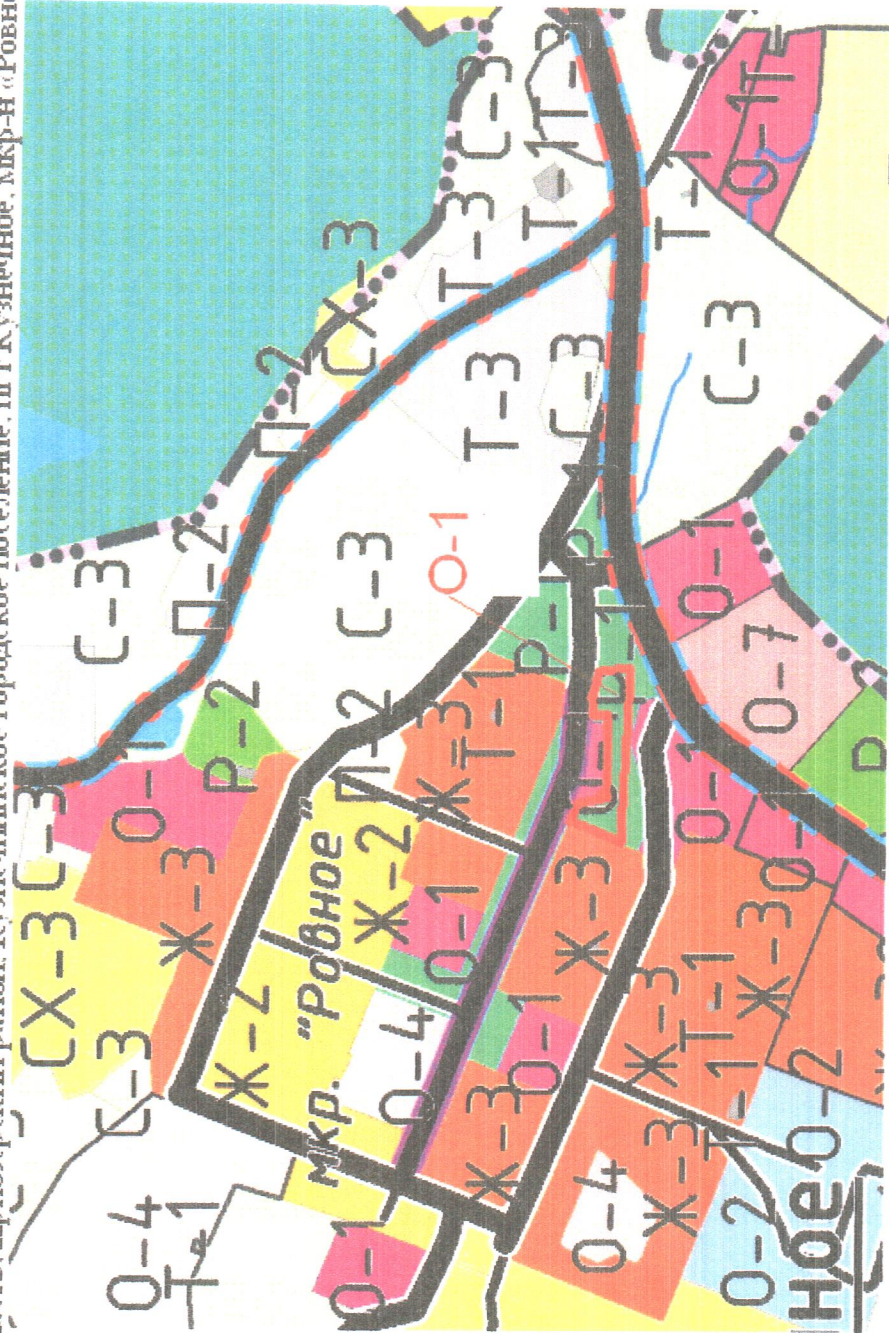

Приложение № 10 к Решению Совета депутатов
МО Кузнецинское городское поселение
МО Приозерский муниципальный район
Ленинградской области
№ 226 от 29.08.2014 г.

План-схема изменения типа части территориальной зоны

в отношении земельного участка расположенного по адресу

Ленинградская область, Приозерский район, Кузнецинское городское поселение, п/т Кузнецкое, мкр-н «Ровное», ул. Юбилейная

Изменяемая часть территориальной зоны