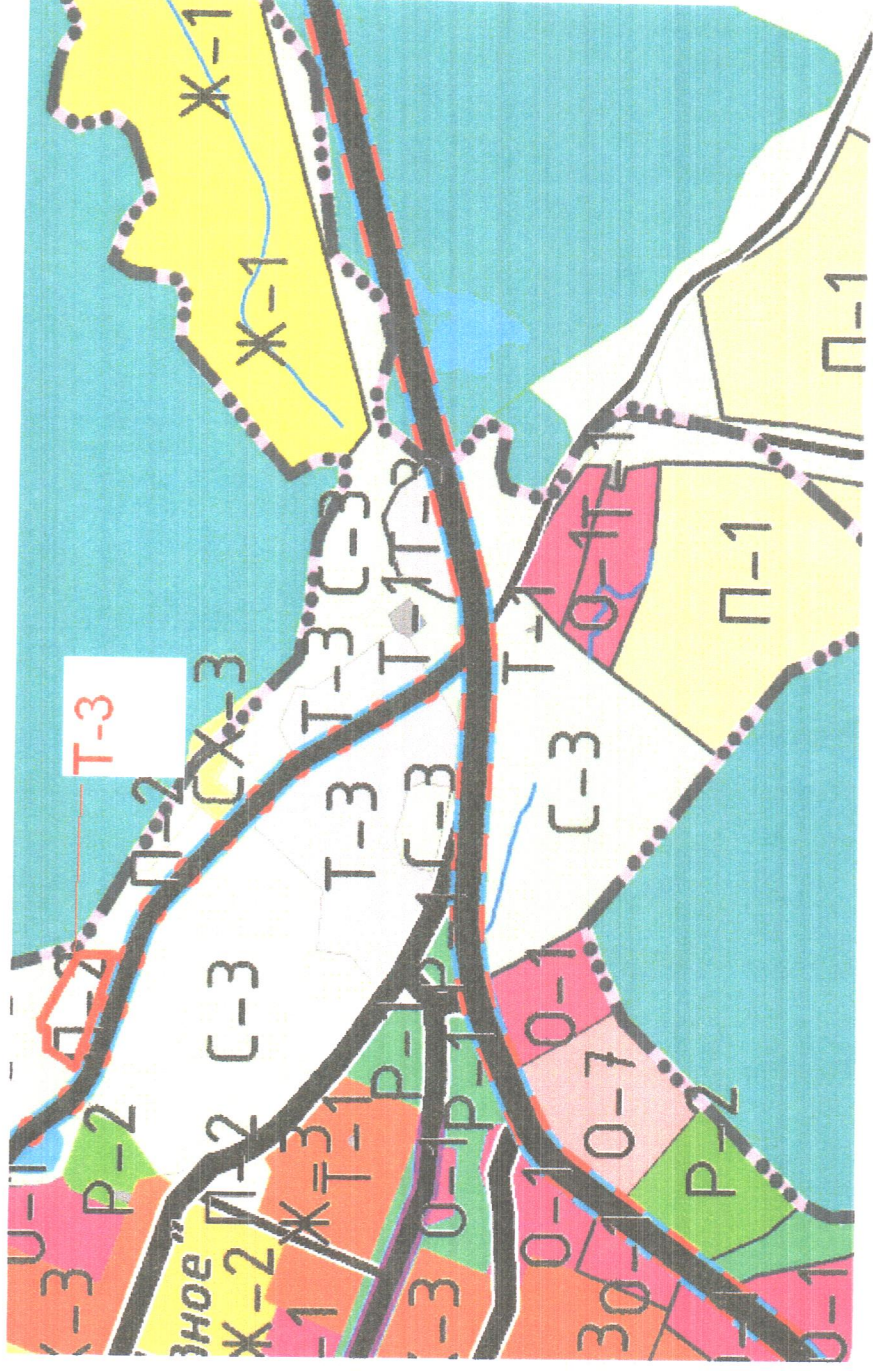

Приложение № 3 к Решению Совета депутатов
МО Кузнецинское городское поселение
МО Приозерский муниципальный район
Ленинградской области
№ 226 от 09.08.2014 г.

План-схема изменения типа территориальной зоны
в отношении земельного участка расположенного по адресу:
Ленинградская область, Приозерский район, Кузнецинское городское поселение, п/т Кузнецкое, мкр-н «Ровное».

Приложение № 5 к Решению Совета депутатов
МО Кузнецинское городское поселение
МО Приозерский муниципальный район
Ленинградской области
№ 226 от 29.08.2014 г.

План-схема изменения типа территориальной зоны
в отношении земельного участка расположенного по адресу:
Ленинградская область, Приозерский район, Кузнецинское городское поселение, п/т Кузнецинское, мкр-н «Ровное»

в отношении земельного участка расположенного по адресу

Ленинградская область, Приозерский район, Кузнецинское городское поселение, п/т Кузнецкое, мкр-н «Ровное»

— - Изменяемая часть территориальной зоны

в отношении земельного участка расположенного по адресу:

Ленинградская область, Приозерский район, Кузнецинское городское поселение, п/т Кузнецкое, мкр-н «Ровное»

 - Изменяемая часть территориальной зоны