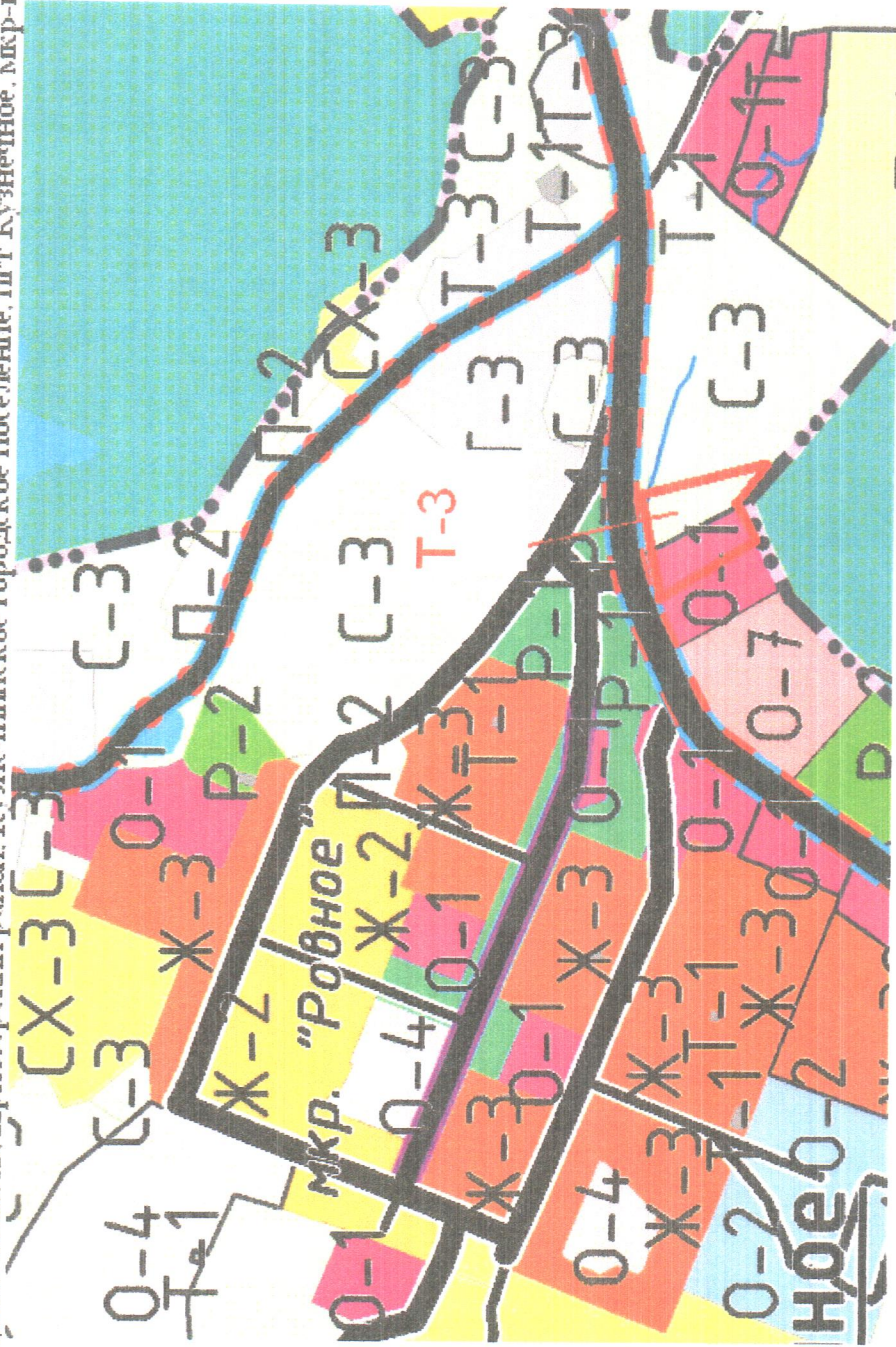

Приложение № 11 к Решению Совета депутатов
МО Кузнецкий район
МО Приозерский муниципальный район
Ленинградской области
№ 226 от 29.08.2014 г.

План-схема изменения типа частей территориальных зон

в отношении земельного участка расположенного по адресу:

Ленинградская область, Приозерский район, Кузнецкий район, городское поселение, пгт Кузнецкое, мкр-н «Ровное»

— - Изменяемая часть территориальной зоны