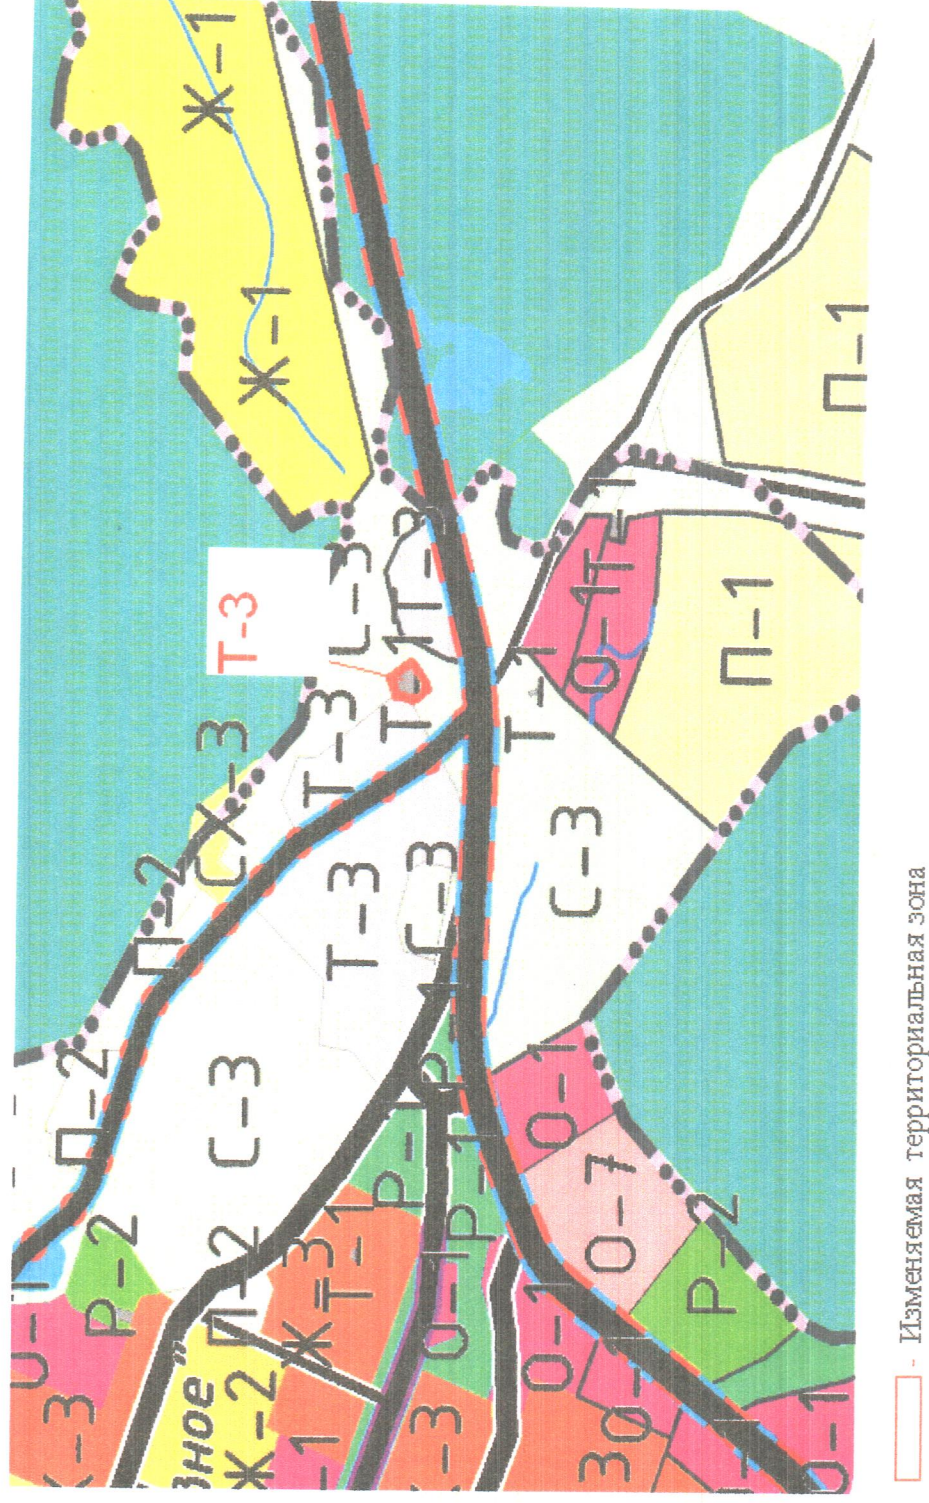

Приложение № 3 к Решению Совета депутатов
МО Кузнецинское городское поселение
МО Приозерский муниципальный район
Ленинградской области
№ 226 от 09.08.2014 г.

План-схема изменения типа территориальной зоны
в отношении земельного участка расположенного по адресу:
Ленинградская область, Приозерский район, Кузнецинское городское поселение, п/т Кузнецкое, мкр-н «Ровное».

Приложение № 5 к Решению Совета депутатов
МО Кузнецинское городское поселение
МО Приозерский муниципальный район
Ленинградской области
№ 226 от 29.08.2014 г.

План-схема изменения типа территориальной зоны
в отношении земельного участка расположенного по адресу:
Ленинградская область, Приозерский район, Кузнецинское городское поселение, п/т Кузнецинское, мкр-н «Ровное»

в отношении земельного участка расположенного по адресу

Ленинградская область, Приозерский район, Кузнецинское городское поселение, п/т Кузнецкое, мкр-н «Ровное»

— - Изменяемая часть территориальной зоны

в отношении земельного участка расположенного по адресу:

Ленинградская область, Приозерский район, Кузнецинское городское поселение, п/т Кузнецкое, мкр-н «Ровное»

 - Изменяемая часть территориальной зоны