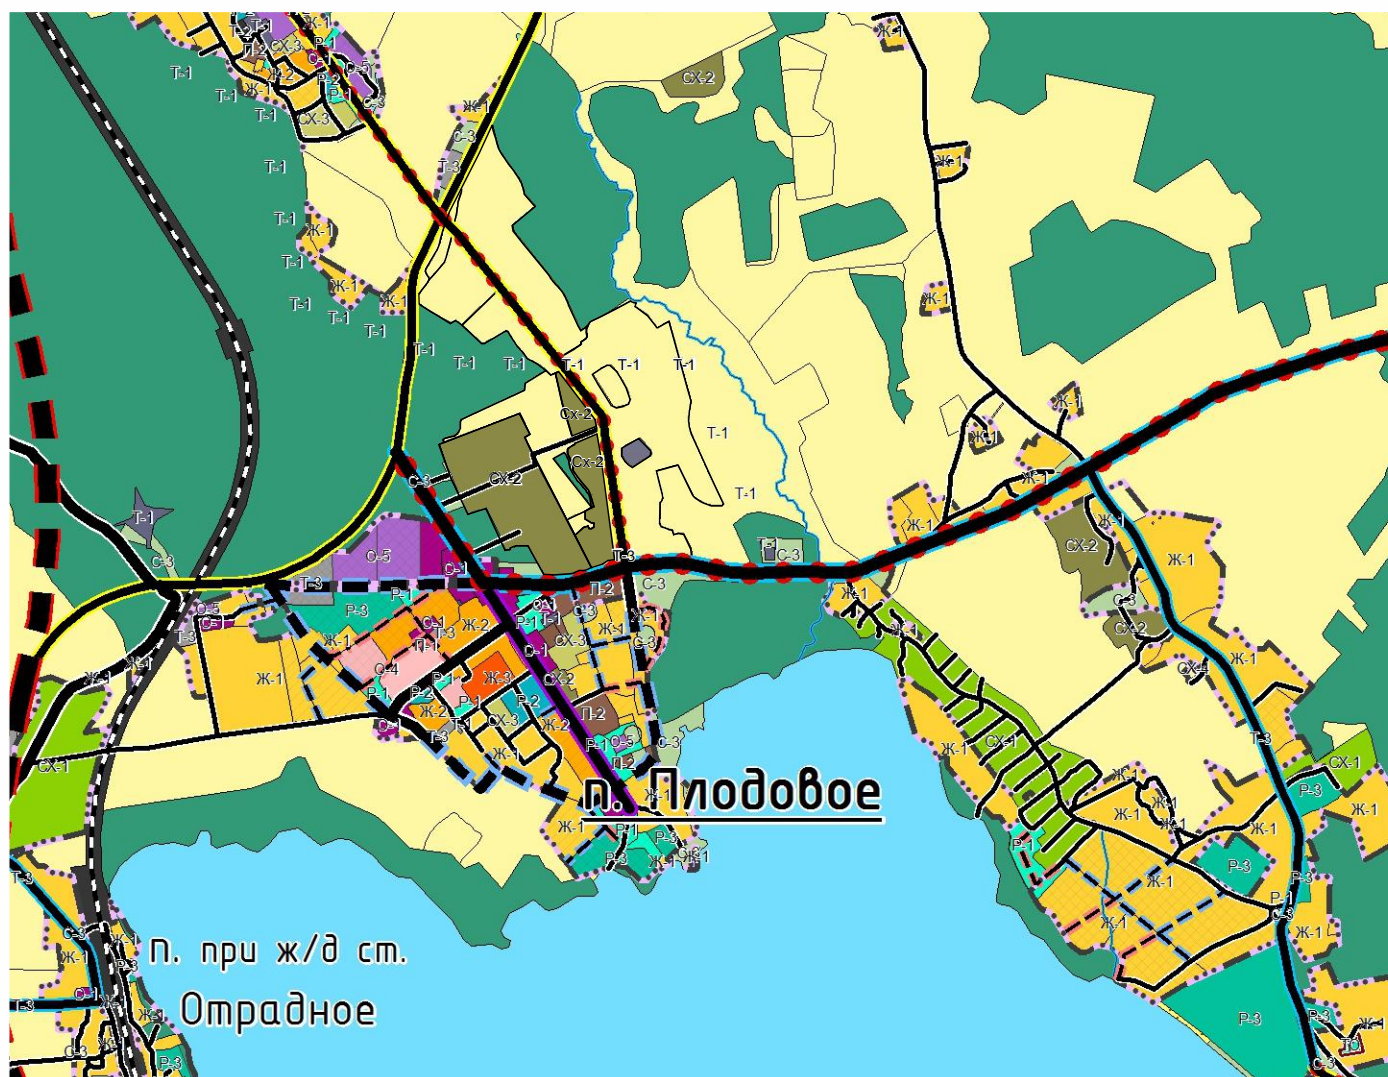

ВНЕСЕНИЕ ИЗМЕНЕНИЙ В ПРАВИЛА ЗЕМЛЕПОЛЬЗОВАНИЯ И ЗАСТРОЙКИ
МУНИЦИПАЛЬНОГО ОБРАЗОВАНИЯ ПЛОДОВСКОЕ СЕЛЬСКОЕ ПОСЕЛЕНИЕ
МУНИЦИПАЛЬНОГО ОБРАЗОВАНИЯ ПРИОЗЕРСКИЙ МУНИЦИПАЛЬНЫЙ РАЙОН
ЛЕНИНГРАДСКОЙ ОБЛАСТИ

ФРАГМЕНТ КАРТЫ ГРАДОСТРОИТЕЛЬНОГО ЗОНИРОВАНИЯ

близ пос.Плодовое

МАСШТАБ
1:25000

- границы земельных участков по данным ГКН
-  Сх-2 территорияльная зона сельскохозяйственных объектов